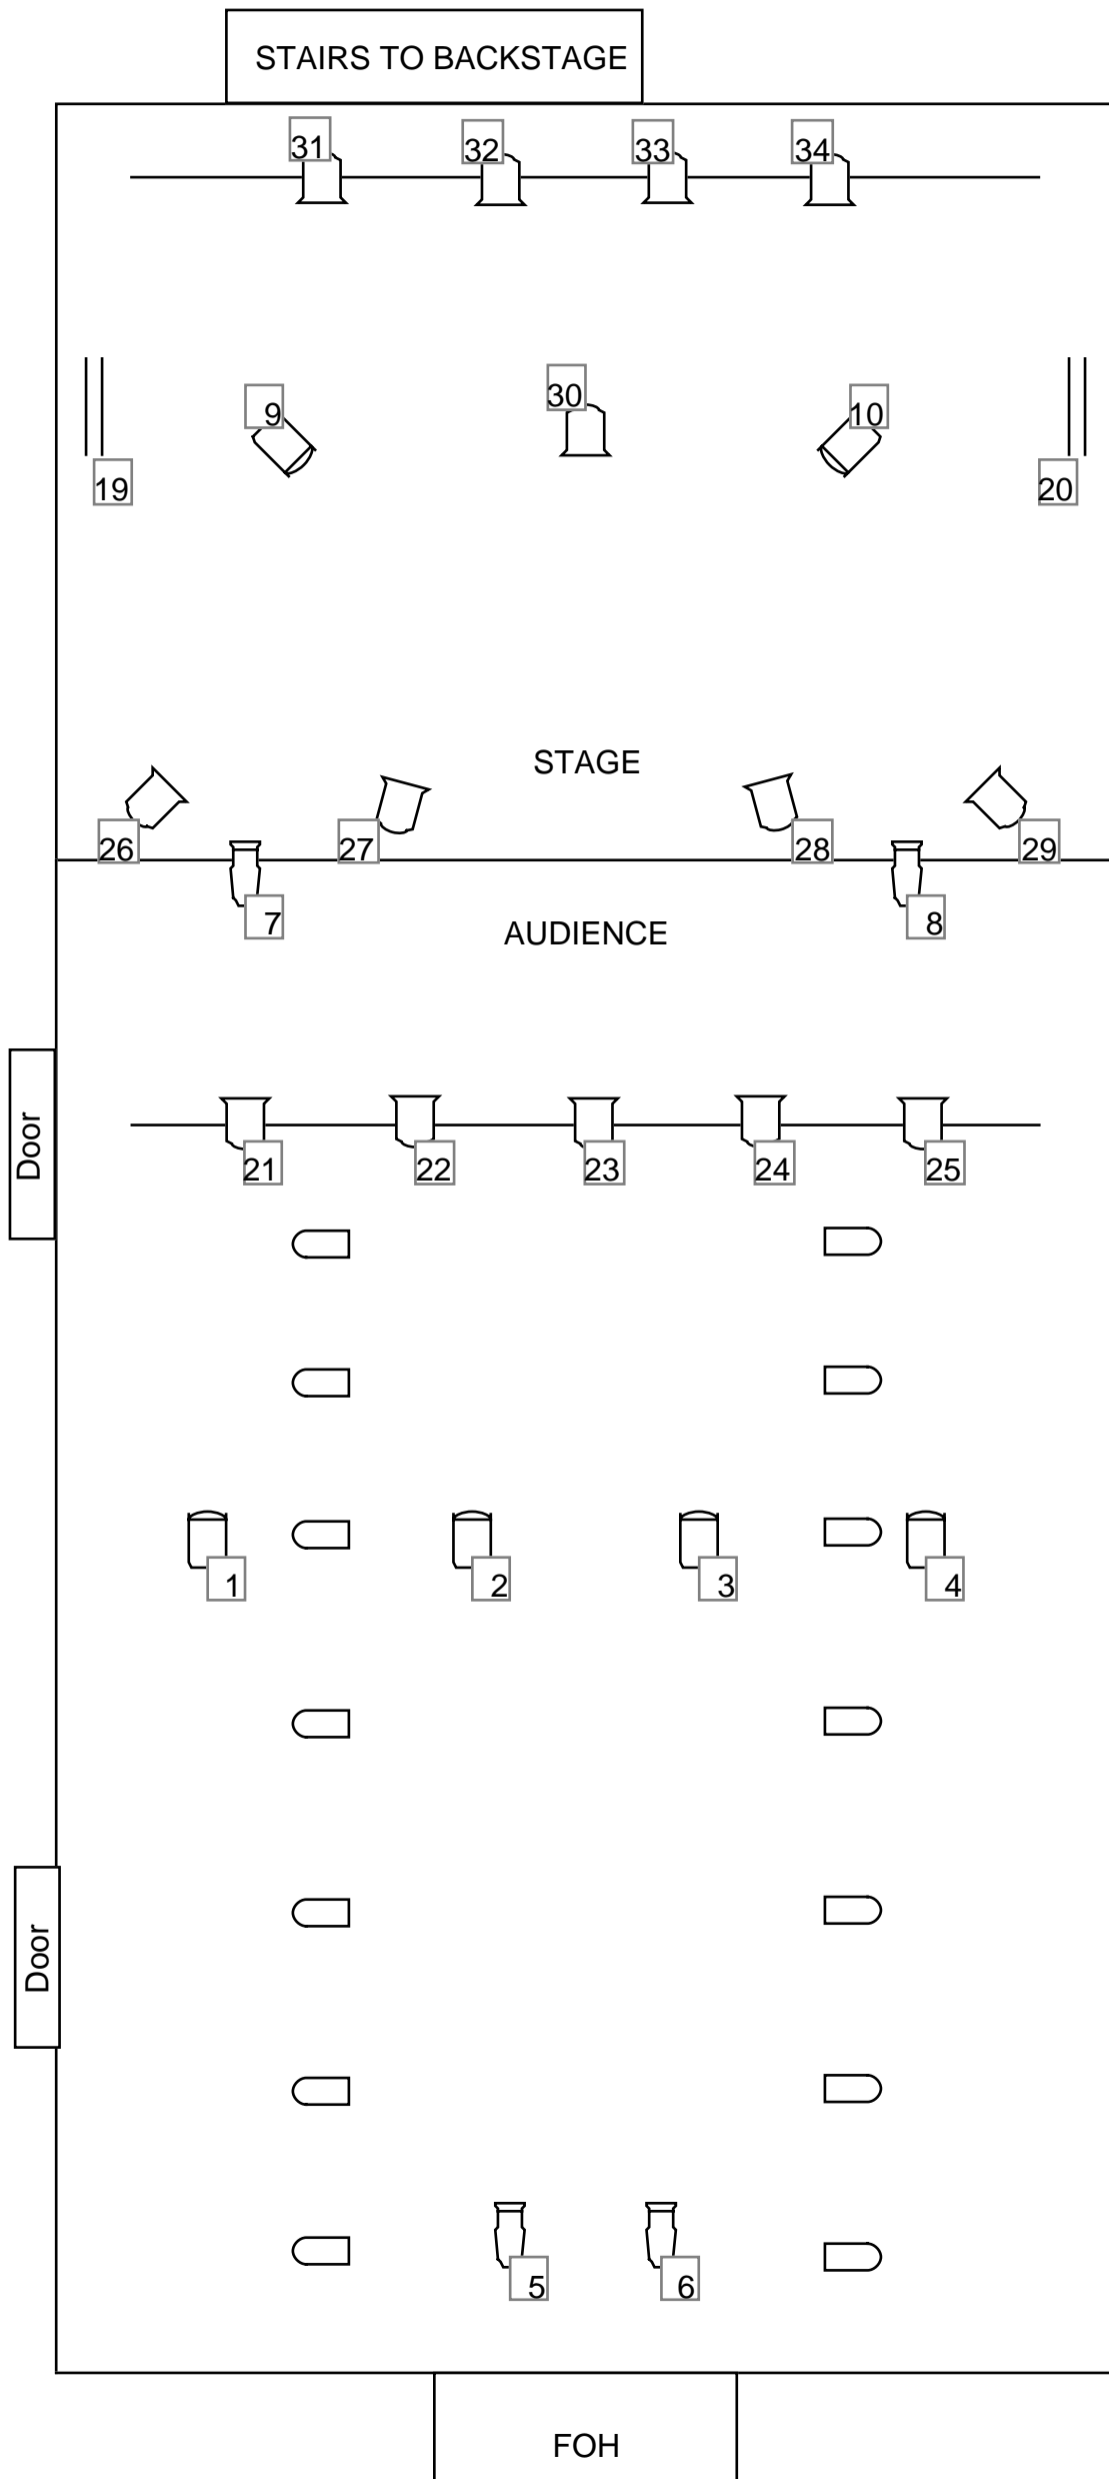

# Technikinventar

Bezeichnung	Name	Detail	Stk.
<b>Licht</b>			
Lichtpult	ETC ColorSource 40 AV	40 Kreise via 5-Pol DMX	1
Dimmer		6 Kanäle	4
Portabler Dimmer	Alpha Pack	3 Kanäle	1
Scheinwerfer LED	Prolights ECL Fresnel JTW RGBWAUV	19 Kanäle	14
Scheinwerfer LED	Lumopix 16H Bar	12 Kanäle	2
Scheinwerfer	Fresnel Linse	650W	1
Scheinwerfer	PC Linse	650W	10
Scheinwerfer	Zoom Profiler	650W	4
Scheinwerfer	PC Linse	1000W	2
Mirror Ball	Eurolite 30cm		1
<b>Ton</b>			
Mischpult	Allen&Heath QU16	16 Inputs / 8 Aux	1
Multicore		16 Inputs / 4 Returns	1
Verstärker	Powersoft 2404 DSP	2CH L/R + Sub	1
Tops	Martin CDD8B		2
Subwoofer	Martin X210B		1
CD Player	IMG StageLine		1
Mikrofon	Sennheiser 855	Super-cardioid	1
Mikrofon	Shure SM58		4
Mikrofon	Sennheiser MZH 3042	Schwanenhals	2
Mikrofon	Sennheiser SL1	Kopfbügel	3
Wireless-Empfänger	Sennheiser EW300 G4	Inkl. Beltpack	3
Wireless-Empfänger		DMX-Anschluss	1
DI-Box	Klark DN200	XLR/Chinch	1
Kabel	XLR	div. Längen	15
Monitor Box	EV		2
Mikrofonstativ			3
Stativ Gross			4
Tischstativ			2
<b>Diverses</b>			
Leinwand	200x150cm	Rückprojektion	1
Klavier	Pfeiffer		1
Notenständer			3
Stehische Rund		60cm	6
Bistrotrische Rund		70cm	3

# Lichtplan Burgbachkeller